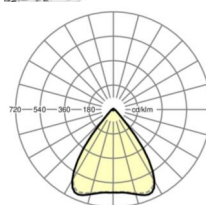

Механика

цвет корпуса	белый стандартный для электротехники RAL 9016
размеры (LxWxH/DxH)	1531mm x 55mm x 37mm
вес (нетто)	1.9kg
Вид монтажа	сборка трековых систем, световая структура

DEEP-LINK

<https://www.regiolux.de/ru/article/19432004030>

Ссылка	LED 8000lm 840
ηLB	100 %
Φ ↓/↑	98 % / 2 %
UGR поп./вдоль	18.9 / 19.1

размеры

L	1531 mm	Длина
B	55 mm	Ширина
H	37 mm	Высота